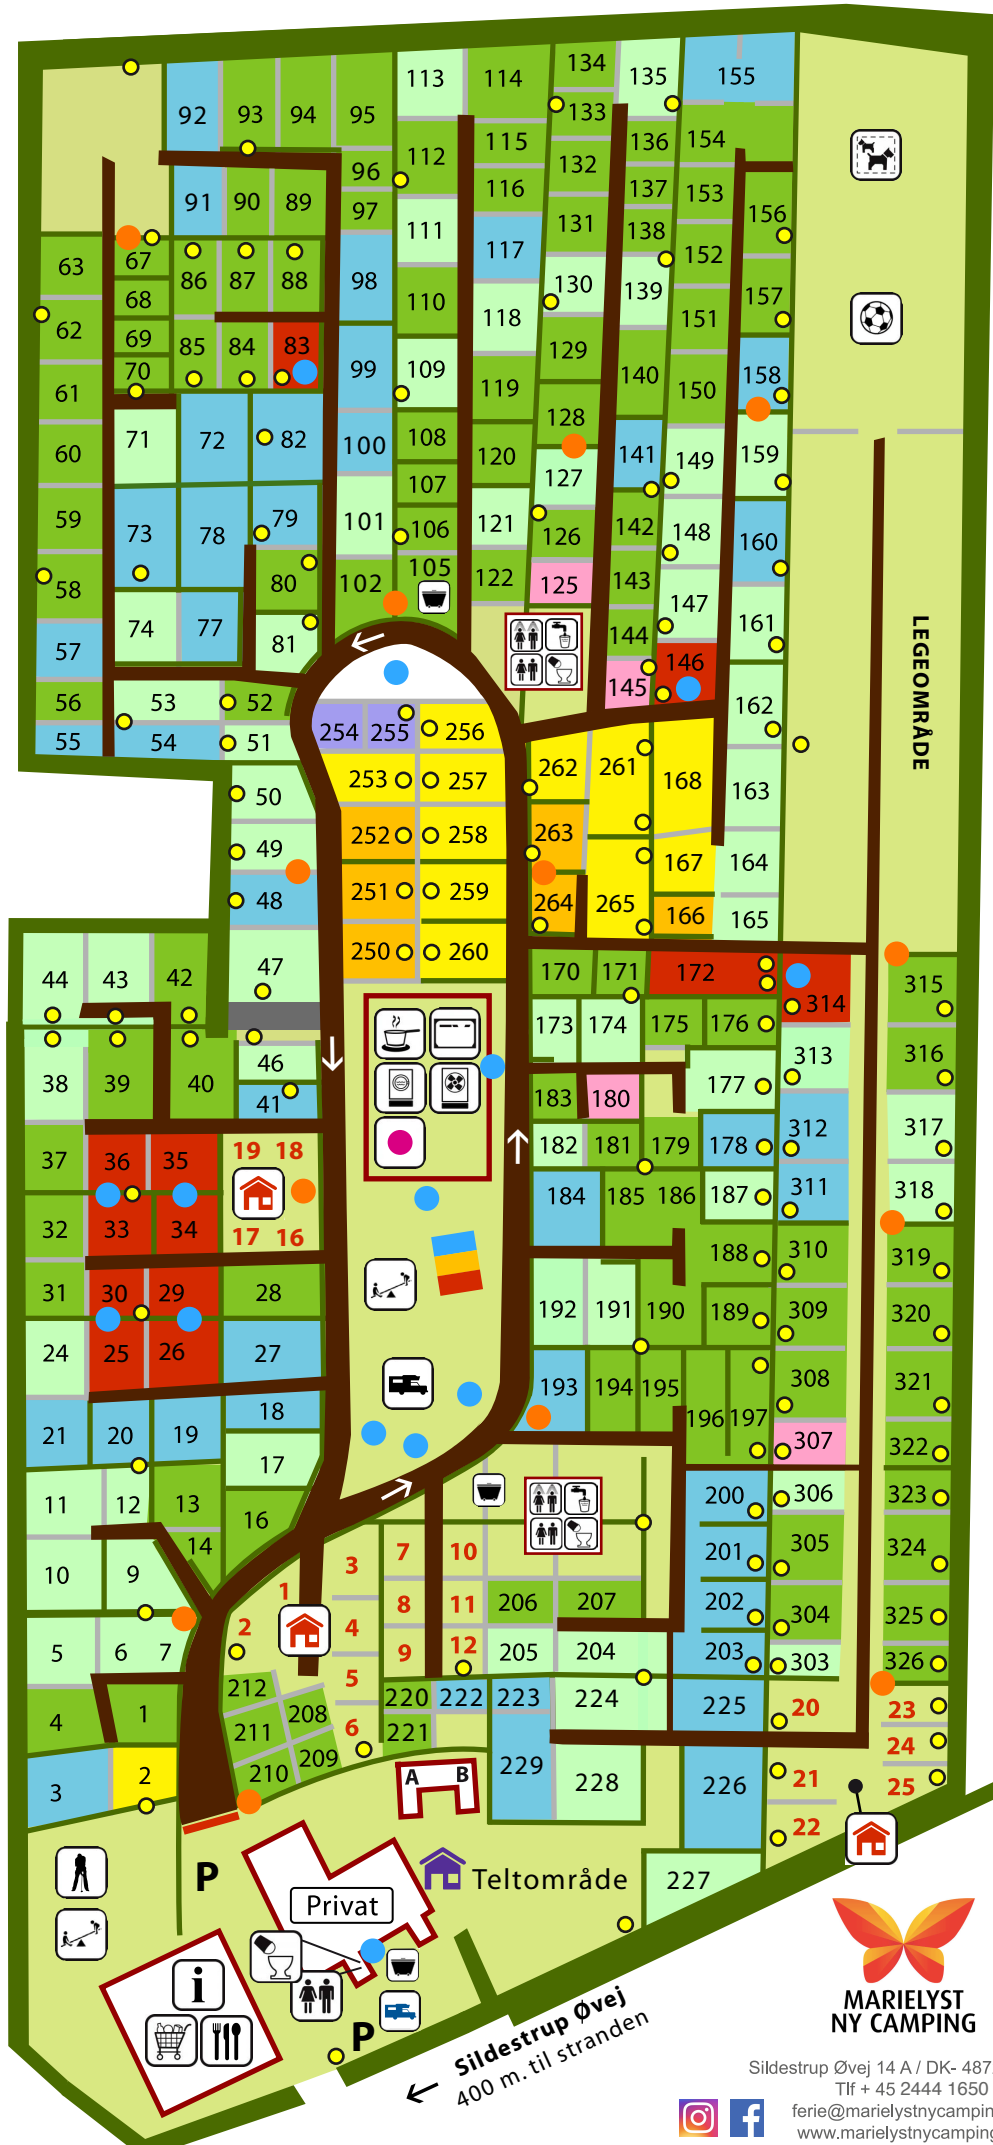

Stouby Ringvej
3 km. til Marielyst ↑

-  **VAND**
Wasser
Water
-  **BRAND SPAND**
Fire eimer
Fire bucket
-  **ELEKTRICITET**
Elektrizität
Electricity
-  **KEMISK TOILET**
Chemische toilette
Chemical toilet
-  **AFFALDS CONTAINER**
Abfall-container
Waste container
-  **STANDARD PLADSER MED EL**
Standard platz mit strom.
Standard place with electricity.
-  **XL PLADSER MED EL MIN 120 M2**
XL platz mit strom min 120 m2.
XL place with electricity min 120 m2.
-  **XXL PLADSER MED EL MIN 140 M2**
XXL platz mit strom min 140 m2.
XXL place with electricity min 140 m2.
-  **DELKOMFORTPLADS MED EL OG VAND**
Part komfort platz mit strom und wasser.
Part comfort place with electricity and water.
-  **XL KOMFORTPLADS MED EL, VAND OG AFLØB MIN 120 M2**
XL komfortplatz mit strom, wasser und Wasserablauf.
XL comfortplace with electricity, water and water drainage.
-  **XXL KOMFORTPLADS MED EL, VAND OG AFLØB MIN 140 M2**
XXL komfortplatz mit strom, wasser und Wasserablauf.
Comfortplace with electricity, water and water drainage.
-  **AUTOCAMPER KOMFORTPLADS MED EL, VAND OG AFLØB**
Wohnmobil komfortplatz mit strom, wasser und wasserablauf.
Motorhome comfortplace with electricity, water and water drainage.
-  **AUTOCAMPER**
Wohnmobil
Motorhome
-  **WC/BAD TIL TELT CAMPISTER PÅ TELTOMRÅDE**
Wc/bad für Zelt Camper im Zeltbereich.
Wc/bath for tent campers.
-  **KØKKEN/STUE TIL CAMPISTER PÅ TELTOMRÅDE**
Küchen/raum für zelt Camper im zeltbereich.
Kitchen/room for campers
-  **1-25 HYTTER**
CABIN
HÜTTE
-  **SELSKABLOKALE**
Banqueting room
Gesellschaftsraum
-  **QUICKSTOP**
Quick stop
Quick stop
-  **INDENDØRS AKTIVITETSROM**
Indore aktivität platz

← Sildestrup Øvej
400 m. til stranden

Sildestrup Øvej 14 A / DK- 4872 Idstrup
Tlf + 45 2444 1650
ferie@marielystnycamping.dk
www.marielystnycamping.dk